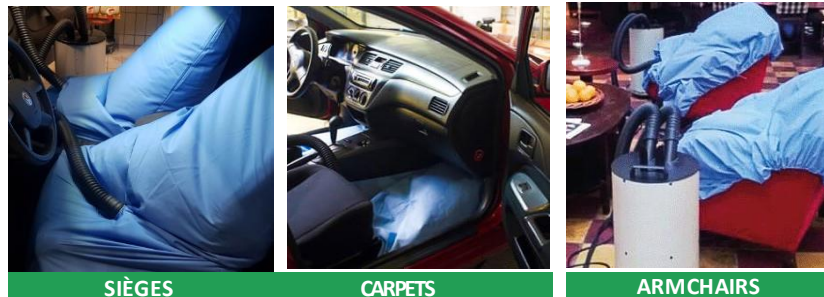

CARFON

Séchoir professionnel pour l'intérieur des voitures

SIÈGES

CARPETS

ARMCHAIRS

- 1 MANIPULATION
- 2 DOUBLE SORTIE D'AIR CHAUD
- 3 STRUCTURE EN ACIER
- 4 MOTEUR SILENCIEUX SANS BALAIS
- 5 TUYAUX FLEXIBLES À L'AIR
- 6 SACS DE SÉCHAGE POUR LES SIÈGES AVANT ET ARRIÈRE
- 7 CHIFFONS AVEC CROIX POUR LE SÉCHAGE DES TAPIS DE VOITURE
- 8 ROUES
- 9 INTERRUPTEUR/INTERRUPTEUR D'AIR CHAUD/AIR FROID

VERSIONS DISPONIBLES

BF351 "CARFON OUVERT"	2800W 220/240V 50/60HZ + 2 TUYAUX FLEXIBLES À L'AIR
BF350 "CARFON"	2800W 220/240V 50/60HZ + 2 TUYAUX FLEXIBLES À L'AIR, KIT "TELI" KITFON01

APPLICATIONS

- SÉCHAGE DE L'INTÉRIEUR DES VOITURES
- LE SÉCHAGE DES MATELAS, CANAPÉS ET FAUTEUILS