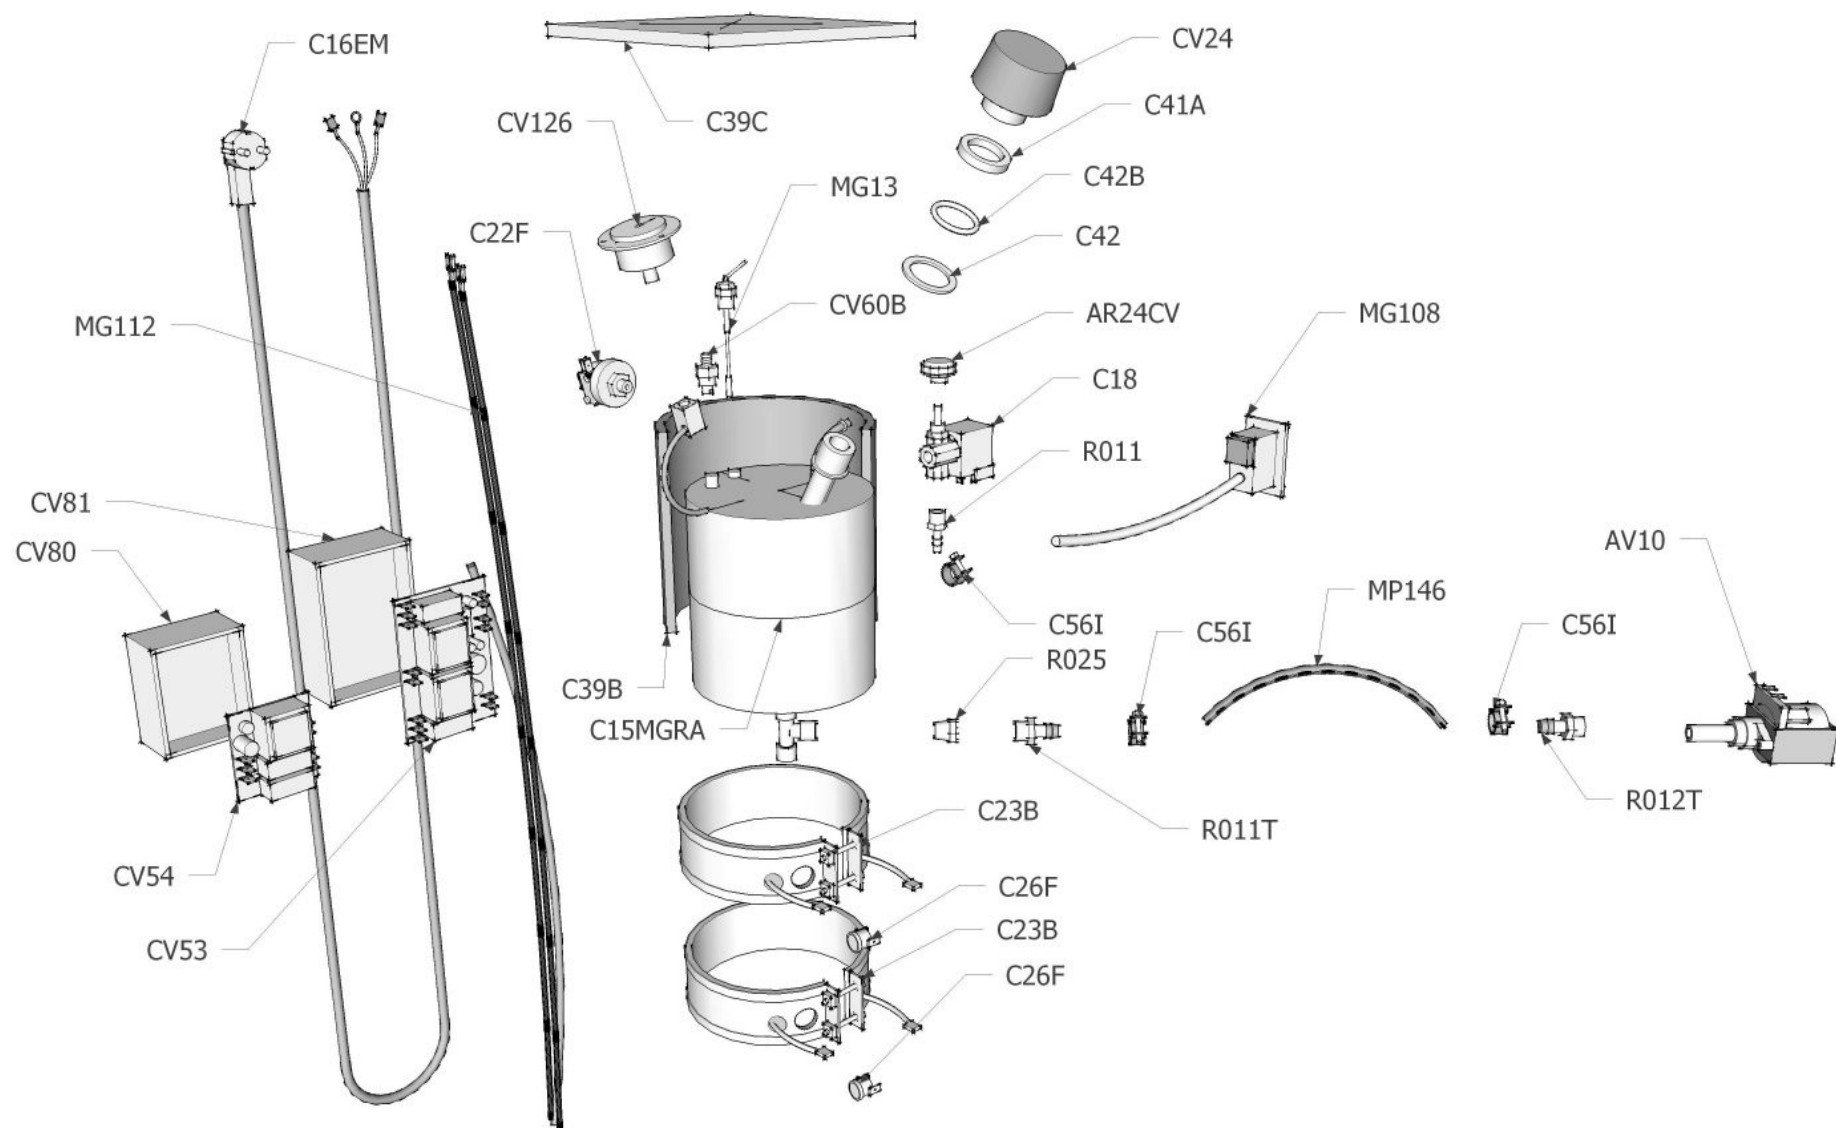

CALDAIA MAGIC VAPOR RA
"MAGIC VAPOR RA" COD. BF009SIRA 1/2

CALDAIA MAGIC VAPOR RA
“MAGIC VAPOR RA” COD. BF009SIRA 2/2

Codice	Descrizione
C15MGRA	CALDAIA IN RAME MAGIC VAPOR RA
C23B	RESISTENZA A FASCIA D.160X45H 1200W
C26F	TERMOSTATO TY60 165° COMPLETO
C39B	ISOLANTE MAGIC RA/BLU 11,5X61CM
C39C	ISOLANTE DISCHI COPRICALDAIA 23X22CM
C22F	PRESSOSTATO 1/8 C/MICRO 5BAR
CV126	MANOMETRO 10BAR CON FLANGIA
CV60B	VALVOLA BIDIREZIONALE BIEFFE 1/4M
MG13	SONDA LIVELLO CLEAN JN MAGIC RA 110MM
CV24	TAPPO 3/4 F SICUREZZA 7,0 BAR
C41A	GHIERA OTTONE 3/4 D.35X5
C42B	GUARNIZIONE OR SILICONE 70SH 26,64X2,62
C42	GUARNIZIONE BOCCH. S/AMIANTO 3/4
AR24CV	MANOPOLA REG. VAPORE CON BUSSOLA
C18	ELETTROVALVOLA VAP. 1/4 F REG PG 6W

Codice	Descrizione
R011	PORTAGOMMA MASCHIO 1/4 7
C56I	FASCETTA METALLO 12-14 C/VITE
R025	RACCORDO RIDUZIONE CILINDRICA 3/8M 1/4F
MG108	PRESA VAPORE MAGIC VAPOR RA COMPLETA
R011T	PORTAGOMMA OTTONE ES.13 MASCHIO 1/4 7,5
MP146	TUBO EPDM 5,8X11 CALZATO
AV10	POMPA VIBR. (EX5) 15 BAR 230V COMPLETA
R012T	PORTAGOMMA OTTONE ES.13 MASCHIO 1/8 7,5
C16EM	CAVO ALIM. 3X1,5 400cm SPINA TEDESCA
MG112	TUBO RICARICA MAGIC RA
CV80	CUSTODIA SCHEDA ALIMENTAZIONE 64x80mm
CV81	CUSTODIA SCHEDA RICARICA 78x111mm
CV53	SCHEDA GRANDE CONTROLLO PRES. ACQUA 68K
CV54	SCHEDA PICCOLA ALIMENTAZIONE 2 RELE' 12V