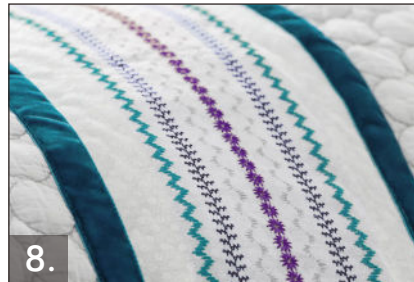

Une Grande Variété de Superbes Points

Découvrez tous les fantastiques points de qualité de 7 mm de PFAFF : des décorations uniques avec des points parfaits.