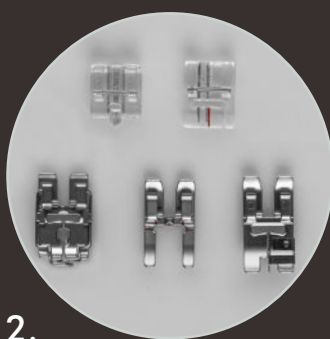

2.

Kit D'Accessoires Exclusif

Kit d'accessoires exclusif avec 5 pieds en bonus : pied pour bord étroit pour système IDT™ ; pied pour fermeture à glissière invisible ; pied pour passepoil ; pied pour coucher/tresser pour système IDT ; et pied ouvert pour appliqué pour système IDT.