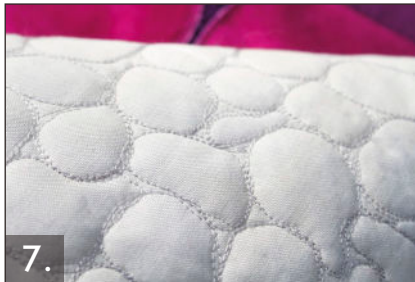

Piqué Libre

Installez simplement le pied pour piqué libre optionnel, afin de faciliter le quilting et les pointillés en piqué libre.